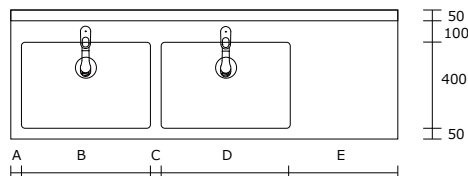

【ワイド1800mmタイプ】

品番	外寸	A	B	C	価格 (スタンダード 水栓金具付き) N	価格 (ハンドシャワー 水栓金具付き) HS	価格 (センサー式/ハンドシャ ワー水栓金具付き) SS
ND-D1800-1	W:1800xD:600xH:850+200mm	50	600	1150	¥510,000	¥541,000	¥648,000
ND-D1800-2	W:1800xD:600xH:850+200mm	50	750	1000	¥520,000	¥549,000	¥658,000
ND-D1800-3	W:1800xD:600xH:850+200mm	50	900	850	¥528,000	¥559,000	¥666,000
ND-D1800-4	W:1800xD:600xH:850+200mm	50	1500	250	¥539,000	¥567,000	¥676,000

【水切パンチング板】

品番	サイズ	価格
NDM-4-3	W:300xD:430xH:20mm	¥32,000

- 洗浄室
- 内視鏡室など

【仕様】
 材質：ステンレス製 SUS-304
 シンク槽：1槽式 / 2槽式 D:400xH:250mm
 【付属品】
 水栓金具：混合水栓金具
 （スタンダード、ハンドシャワー式
 センサー式ハンドシャワー式お選びできます）
 【必要設備】
 給水：15Aバルブ止め
 給湯：15Aバルブ止め
 排水：40A開放止め
 電源：AC100Vアース付コンセント
 （センサー水栓金具の場合のみ）

棚板はスノコタイプ、フラット板タイプ可能

【2槽式】

【ワイド1200mm / 1500mmタイプ】

品番	外寸	A	B	C	D	E	価格 (スタンダード 水栓金具付き) N	価格 (ハンドシャワー 水栓金具付き) HS	価格 (センサー式ハンドシャ ワー水栓金具付き) SS
ND-E1200-1	W:1200xD:600xH:850+200mm	50	525	50	525	50	¥585,000	¥645,000	¥858,000
ND-E1500-2	W:1500xD:600xH:850+200mm	50	600	50	600	200	¥619,000	¥679,000	¥890,000
ND-E1500-3	W:1500xD:600xH:850+200mm	50	675	50	675	50	¥630,000	¥689,000	¥903,000

【ワイド1800mmタイプ】

品番	外寸	A	B	C	D	E	価格 (スタンダード 水栓金具付き) N	価格 (ハンドシャワー 水栓金具付き) HS	価格 (センサー式ハンドシャ ワー水栓金具付き) SS
ND-E1800-1	W:1800xD:600xH:850+200mm	50	600	50	600	500	¥682,000	¥741,000	¥952,000
ND-E1800-2	W:1800xD:600xH:850+200mm	50	600	50	900	200	¥700,000	¥760,000	¥970,000
ND-E1800-3	W:1800xD:600xH:850+200mm	50	825	50	825	50	¥713,000	¥773,000	¥986,000