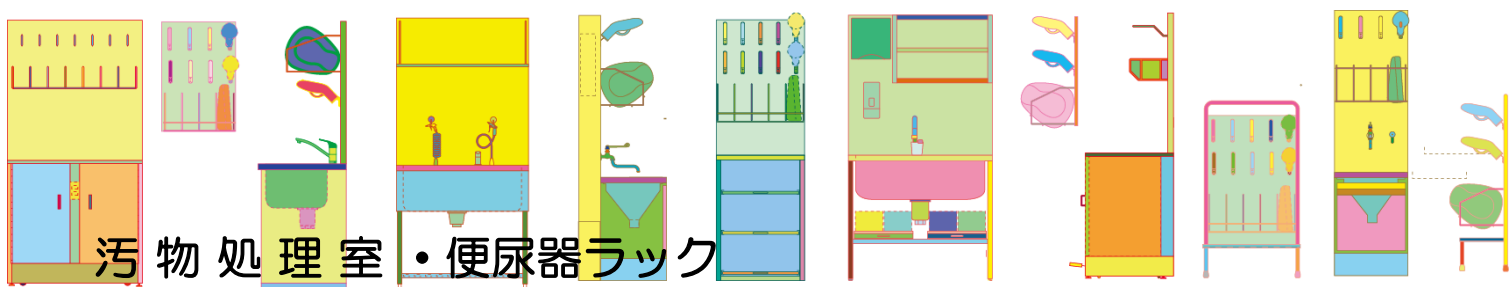

CNo,S6-3

汚物処理室関連製品カタログ

汚物処理室・便尿器ラック

■ 便尿器ラック

〔仕様〕
材質：ステンレス製 SUS-304

品番	外寸	収納数	価格
BNK-A-1	W:900xD:370xH:1350mm	便器6個 尿器6個	¥232,000
BNK-A-2	W:1160xD:370xH:1350mm	便器8個 尿器8個	¥257,000

■ 便尿器ラック縦型

BNK-B-1