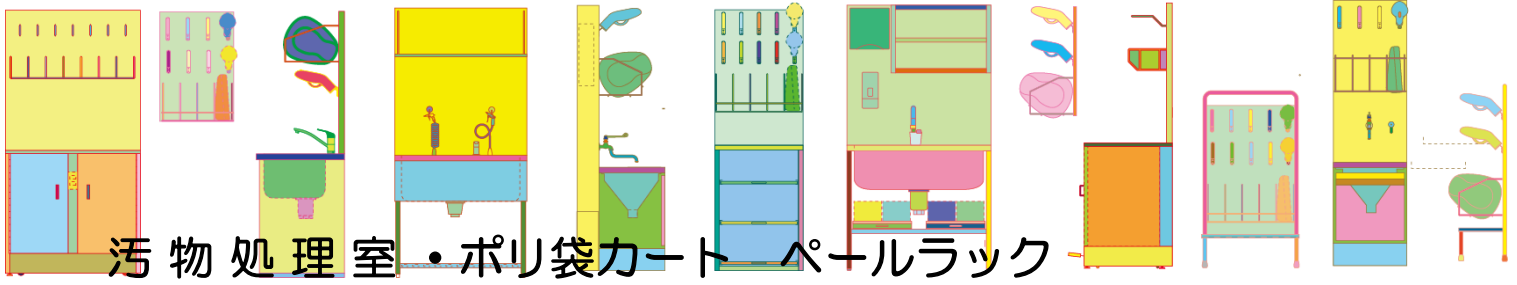

汚物処理室・ポリ袋カート・ペールラック

■ ポリ袋用カート

ポリ袋を掛けて使用します。
ダンパー付きのフットペダルによりゆっくりと蓋が閉まります。