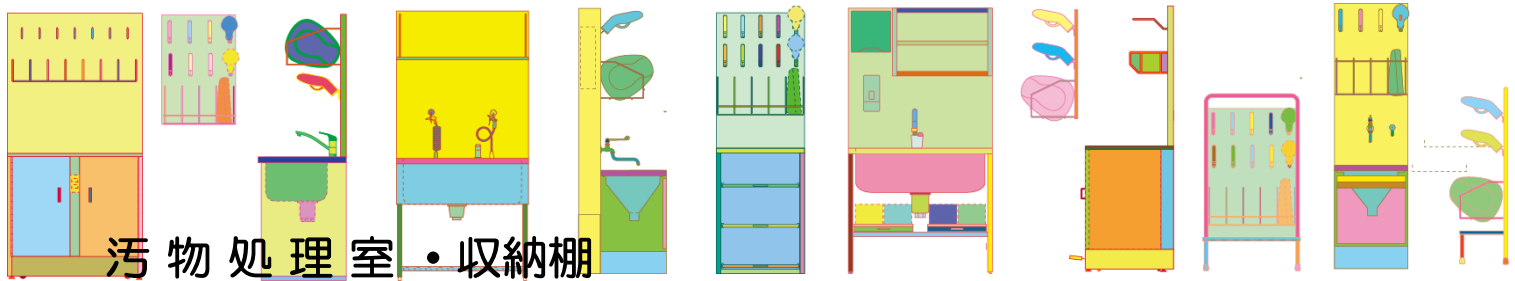

便尿器ラック縦型

〔仕様〕
材質：ステンレス製 SUS-304

品番	外寸	収納数	価格
BNK-B-1	W:450xD:380+170xH:1800mm	便器6個 尿器6個	¥263,000

■ 便尿器ラック作業台

BNK-C-1

便尿器ラック作業台

〔仕様〕
材質：ステンレス製 SUS-304

品番	外寸	収納数	価格
BNK-C-1	W:600xD:600xH:1800mm	便器5個 尿器10個	¥432,000

■ 便尿器ラック 壁取付用

BNK-F-1

BNK-F-2

品番	外寸	収納数	価格
BNK-F-1	W:720xD:400xH:1630mm	便器6個 尿器6個	¥193,000
BNK-F-2	W:720xD:400xH:1800mm	便器6個 尿器12個	¥221,000

汚物処理室・収納棚

■ 収納棚

3方囲い 蹴込式（底板がないタイプ）

OST-A-1