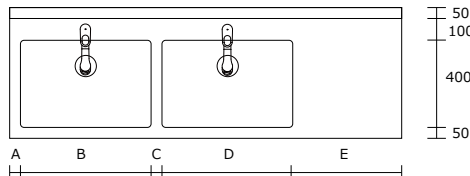

【ワイド1200mm /1500mmタイプ】

品番	外寸	A	B	C	D	E	価格 (ハンドシャワー 水栓金具付き) HS	価格 (センサー式ハンドシャ ワー水栓金具付き) SS
ND-B1200-1	W:1200xD:600xH:850+200mm	50	525	50	525	50	¥853,000	¥1,126,000
ND-B1500-2	W:1500xD:600xH:850+200mm	50	600	50	600	200	¥892,000	¥1,165,000
ND-B1500-3	W:1500xD:600xH:850+200mm	50	675	50	675	50	¥892,000	¥1,165,000

【ワイド1800mmタイプ】

品番	外寸	A	B	C	D	E	価格 (ハンドシャワー 水栓金具付き) HS	価格 (センサー式ハンドシャ ワー水栓金具付き) SS
ND-B1800-1	W:1800xD:600xH:850+200mm	50	600	50	600	500	¥991,000	¥1,264,000
ND-B1800-2	W:1800xD:600xH:850+200mm	50	600	50	900	200	¥1,030,000	¥1,303,000
ND-B1800-3	W:1800xD:600xH:850+200mm	50	825	50	825	50	¥1,030,000	¥1,303,000

【ワイド2000mmタイプ】

品番	外寸	A	B	C	D	E	価格 (ハンドシャワー 水栓金具付き) HS	価格 (センサー式ハンドシャ ワー水栓金具付き) SS
ND-B2000-1	W:2000xD:600xH:850+200mm	50	600	50	600	700	¥1,126,000	¥1,399,000
ND-B2000-2	W:2000xD:600xH:850+200mm	50	600	50	900	400	¥1,147,000	¥1,420,000
ND-B2000-3	W:2000xD:600xH:850+200mm	50	600	200	1100	50	¥1,165,000	¥1,438,000
ND-B2000-4	W:2000xD:600xH:850+200mm	50	925	50	925	50	¥1,165,000	¥1,438,000

【ワイド2400mm】

品番	外寸	A	B	C	D	E	価格 (ハンドシャワー 水栓金具付き) HS	価格 (センサー式ハンドシャ ワー水栓金具付き) SS
ND-B2400-1	W:2400xD:600xH:850+200mm	50	600	800	900	50	¥1,303,000	¥1,576,000
ND-B2400-2	W:2400xD:600xH:850+200mm	50	600	600	1100	50	¥1,321,000	¥1,592,000

【水切パンチング板】

品番	サイズ	価格
NDM-4-3	W:300xD:430xH:20mm	¥32,000