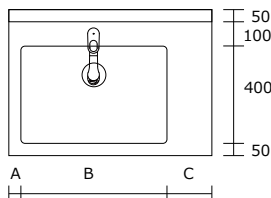

【ワイド1800mmタイプ】

品番	外寸	A	B	C	価格 (スタンダード 水栓金具付き) N	価格 (ハンドシャワー 水栓金具付き) HS	価格 (センサー式/ハンドシャ ワー水栓金具付き) SS
ND-C1800-1	W:1800xD:600xH:850+200mm	50	600	1150	¥800,000	¥819,000	¥939,000
ND-C1800-2	W:1800xD:600xH:850+200mm	50	750	1000	¥800,000	¥819,000	¥939,000
ND-C1800-3	W:1800xD:600xH:850+200mm	50	900	850	¥848,000	¥869,000	¥988,000
ND-C1800-4	W:1800xD:600xH:850+200mm	50	1500	250	¥884,000	¥905,000	¥1,025,000

【水切パンチング板】

品番	サイズ	価格
NDM-4-3	W:300xD:430xH:20mm	¥32,000

- オープン型1槽式 / 2槽式 流し台
- 内視鏡洗浄に便利な大型シンク槽も対応

ND-D900-1N

【1槽式】

【ワイド900mmタイプ】

品番	外寸	A	B	C	価格 (スタンダード 水栓金具付き) N	価格 (ハンドシャワー 水栓金具付き) HS	価格 (センサー式/ハンドシャ ワー水栓金具付き) SS
ND-D900-1	W:900xD:600xH:850+200mm	50	550	300	¥385,000	¥414,000	¥523,000
ND-D900-2	W:900xD:600xH:850+200mm	50	800	50	¥403,000	¥435,000	¥541,000

【ワイド1200mmタイプ】

品番	外寸	A	B	C	価格 (スタンダード 水栓金具付き) N	価格 (ハンドシャワー 水栓金具付き) HS	価格 (センサー式/ハンドシャ ワー水栓金具付き) SS
ND-D1200-1	W:1200xD:600xH:850+200mm	50	600	550	¥419,000	¥448,000	¥557,000
ND-D1200-2	W:1200xD:600xH:850+200mm	50	750	400	¥427,000	¥458,000	¥565,000
ND-D1200-3	W:1200xD:600xH:850+200mm	50	900	250	¥432,000	¥463,000	¥570,000
ND-D1200-4	W:1200xD:600xH:850+200mm	50	1100	50	¥442,000	¥471,000	¥580,000

【ワイド1500mmタイプ】

品番	外寸	A	B	C	価格 (スタンダード 水栓金具付き) N	価格 (ハンドシャワー 水栓金具付き) HS	価格 (センサー式/ハンドシャ ワー水栓金具付き) SS
ND-D1500-1	W:1500xD:600xH:850+200mm	50	600	850	¥455,000	¥484,000	¥591,000
ND-D1500-2	W:1500xD:600xH:850+200mm	50	750	700	¥463,000	¥492,000	¥601,000
ND-D1500-3	W:1500xD:600xH:850+200mm	50	900	550	¥468,000	¥500,000	¥606,000
ND-D1500-4	W:1500xD:600xH:850+200mm	50	1400	50	¥479,000	¥507,000	¥617,000