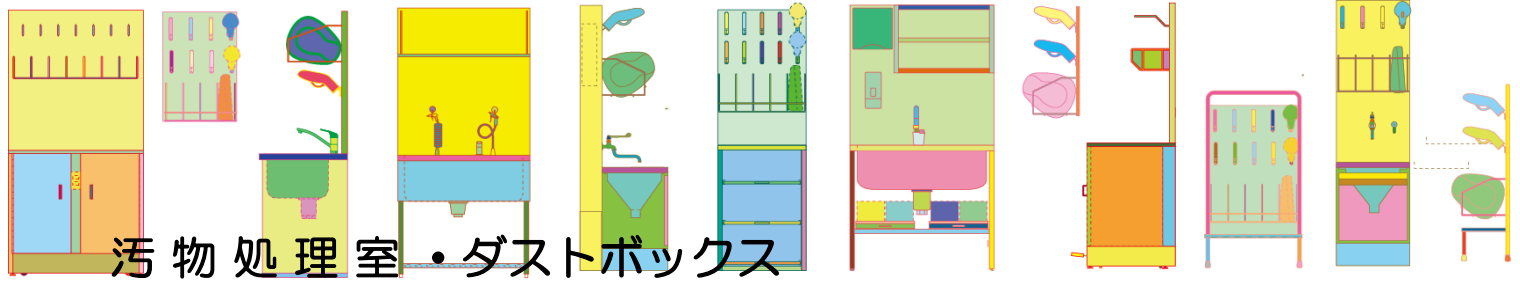

〔ポータブルトイレ収納付〕
〔仕様〕
材質：ステンレス製 SUS-304

品番	外寸	棚板数	価格
OST-C-1	W:650xD:600xH:1800mm	2枚	¥580,000

■ 汚物処理室関連 収納棚

壁固定用

OST-D-3

〔仕様〕
材質：ステンレス製 SUS-304
棚板：1枚付き

品番	外寸	価格
OST-D-1	W:900xD:400xH:400mm	¥266,000
OST-D-2	W:1200xD:400xH:400mm	¥476,000
OST-D-3	W:900xD:400xH:600mm	¥315,000
OST-D-4	W:1200xD:400xH:600mm	¥526,000