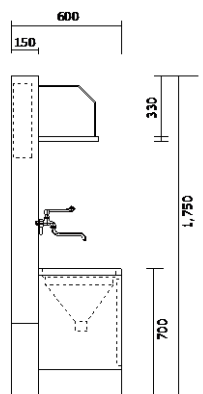

■ 汚物処理室関連

■ 汚物流し

洗浄方法：
レバー式・フットペダル式・センサー式

〔仕様〕
材質：ステンレス製 SUS-304
〔付属品〕
水栓金具：単水栓金具
〔必要設備〕
給水：15A/バルブ止め
排水：65A開放止め
電源：AC100Vコンセント
(センサー式の場合)

ND-P-1-N

品番	外寸	洗浄方式	価格 (スタンダード単水栓 金具付き) N	価格 (電池式センサー水栓金 具付き) S
ND-P-1	W500xD600xH1750mm	レバー式	¥682,000	¥765,000
ND-P-2	W500xD600xH1750mm	フットペダル式	¥835,000	¥926,000
ND-P-3	W500xD600xH1750mm	センサー式	¥2,273,000	¥2,366,000