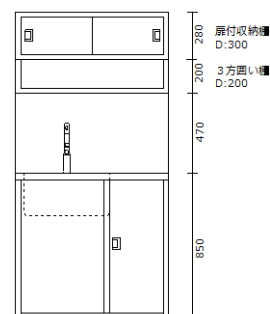

■ 流し台

ND-KA600-1HS
*蛍光灯はオプションです

ND-KB 棚イメージ

〔仕様〕
材質：ステンレス製 SUS-304
シンク槽：1槽式D:400xH:250mm
〔付属品〕
水栓金具：混合水栓金具
(スタンダード、ハンドシャワー式
センサー式ハンドシャワー式お選びできます)
〔必要設備〕
給水：15A/バルブ止め
給湯：15A/バルブ止め
排水：40A開放止め
電源：AC100Vアース付コンセント
(センサー水栓金具の場合・蛍光灯付の場合)

ND-KC900-1SS *蛍光灯はオプションです
【オプション 蛍光灯】

【扉付収納棚付きタイプ】

品番	外寸	A	B	C	価格 (スタンダード混合 水栓金具付き) N	価格 (ハンドシャワー 水栓金具付き) HS	価格 (センサー式ハンドシャワー 水栓金具付き) SS
ND-KA600-1	W:600xD:600xH:1800mm	50	500	50	¥541,000	¥580,000	¥689,000
ND-KA900-1	W:900xD:600xH:1800mm	50	600	250	¥744,000	¥773,000	¥887,000
ND-KA1200-1	W:1200xD:600xH:1800mm	50	600	550	¥871,000	¥900,000	¥1,014,000
ND-KA1500-1	W:1500xD:600xH:1800mm	50	600	850	¥1,035,000	¥1,066,000	¥1,178,000

【オープン1段 棚付きタイプ H:350xD:300】

品番	外寸	A	B	C	価格 (スタンダード混合 水栓金具付き) N	価格 (ハンドシャワー 水栓金具付き) HS	価格 (センサー式ハンドシャワー 水栓金具付き) SS
ND-KB600-1	W:600xD:600xH:1800mm	50	400	50	¥489,000	¥518,000	¥637,000
ND-KB900-1	W:900xD:600xH:1800mm	50	600	250	¥695,000	¥713,000	¥827,000
ND-KB1200-1	W:1200xD:600xH:1800mm	50	600	550	¥806,000	¥835,000	¥949,000
ND-KB1500-1	W:1500xD:600xH:1800mm	50	600	850	¥962,000	¥1,001,000	¥1,111,000