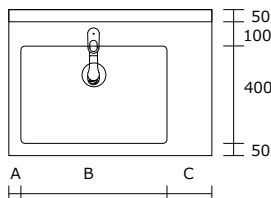

【ワイド2000mmタイプ】

品番	外寸	A	B	C	D	E	価格 (ハンドシャワー 水栓金具付き) HS	価格 (センサー式ハンドシャ ワー水栓金具付き) SS
ND-B2000-1	W:2000xD:600xH:850+200mm	50	600	50	600	700	¥1,126,000	¥1,399,000
ND-B2000-2	W:2000xD:600xH:850+200mm	50	600	50	900	400	¥1,147,000	¥1,420,000
ND-B2000-3	W:2000xD:600xH:850+200mm	50	600	200	1100	50	¥1,165,000	¥1,438,000
ND-B2000-4	W:2000xD:600xH:850+200mm	50	925	50	925	50	¥1,165,000	¥1,438,000

【ワイド2400mm】

品番	外寸	A	B	C	D	E	価格 (ハンドシャワー 水栓金具付き) HS	価格 (センサー式ハンドシャ ワー水栓金具付き) SS
ND-B2400-1	W:2400xD:600xH:850+200mm	50	600	800	900	50	¥1,303,000	¥1,576,000
ND-B2400-2	W:2400xD:600xH:850+200mm	50	600	600	1100	50	¥1,321,000	¥1,592,000

【水切パンチング板】

品番	サイズ	価格
NDM-4-3	W:300xD:430xH:20mm	¥32,000

- キャビネット型1槽式 流し台
- 内視鏡洗浄に便利な大型シンク槽も対応

- 洗浄室
- 内視鏡室など

ND-C1200-1N

〔仕様〕
 材質：ステンレス製 SUS-304
 シンク槽：1槽式D:400xH:250mm
 〔付属品〕
 水栓金具：混合水栓金具
 （スタンダード、ハンドシャワー式
 センサー式ハンドシャワー式お選びできます）
 〔必要設備〕
 給水：15A/バルブ止め
 給湯：15A/バルブ止め
 排水：40A開放止め
 電源：AC100Vアース付コンセント
 （センサー水栓金具の場合のみ）

【ワイド900mmタイプ】

品番	外寸	A	B	C	価格 (スタンダード 水栓金具付き) N	価格 (ハンドシャワー 水栓金具付き) HS	価格 (センサー式/ハンドシャ ワー水栓金具付き) SS
ND-C900-1	W:900xD:600xH:850+200mm	50	550	300	¥505,000	¥526,000	¥645,000
ND-C900-2	W:900xD:600xH:850+200mm	50	800	50	¥526,000	¥546,000	¥666,000