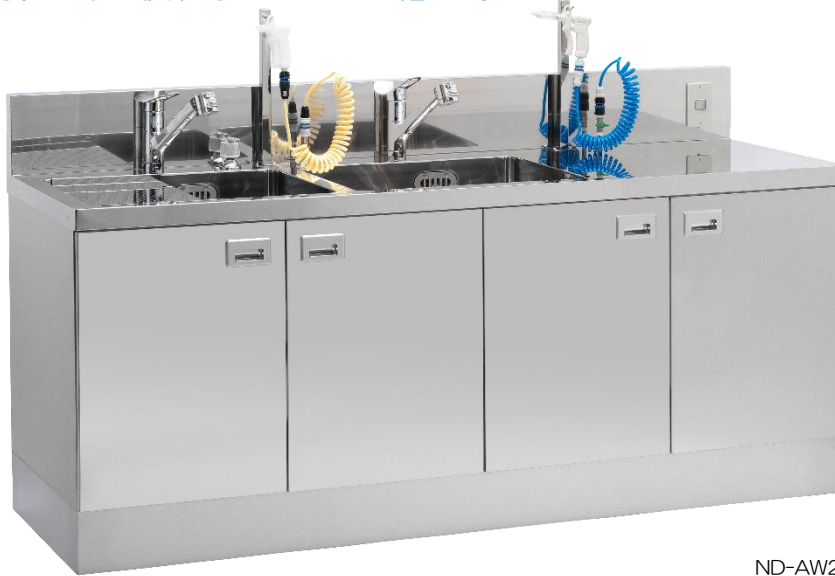

- キャビネット型2槽式 流し台
- エアガン・ウォーターガンを備えた2槽式 システム流し台
- 内視鏡洗浄に便利な大型シンク槽も対応

- 洗浄室
- 内視鏡室など

ND-AW2000-1HS
NDM-5-3水切板付き

【仕様】

材質：ステンレス製 SUS-304
シンク槽：2槽式D:500xH:250mm

【付属品】

水栓金具：混合水栓×2
(ハンドシャワータイプ、
センサー式ハンドシャワータイプお選びできます)
エアガン、ウォーターガン、コンプレッサー
オートドレン

【必要設備】

給水：15A/バルブ止め×2
給湯：15A/バルブ止め×2
排水：40A開放止め×2
電源：AC100Vアース付コンセント
(コンプレッサー用/センサー水栓金具用)